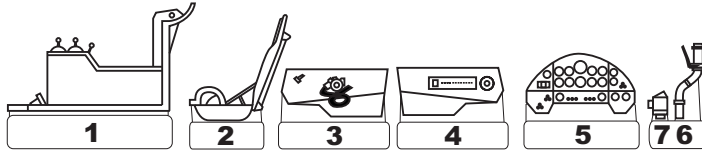

RES-IM

RESIN IMPROVEMENT

Jak-23
1:48

Cockpit set
4802

recommended kit: **Bílek**

RESINOVÉ DÍLY / RESIN PARTS:

BARVY / COLORS:

- A: Středně šedá / Medium Grey
- B: Černá / Flat Black
- C: Plátno / Cloth